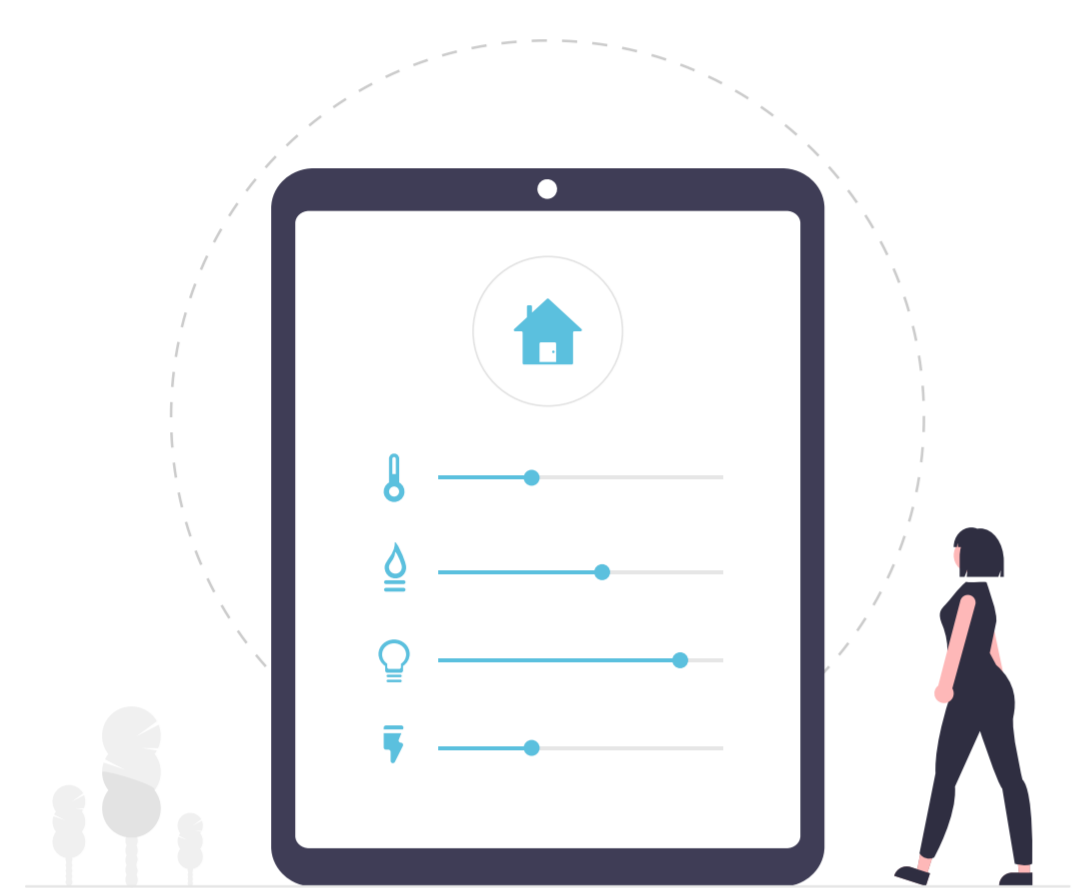

DomHomeTic

Une application pour les gouverner tous !

A PROPOS DU PROJET

Problématique

Dans un monde où nous sommes entourés par la technologie il peut être important de prendre du recul et de prioriser ce que nous voulons vraiment faire.

C'est pourquoi, nous avons conçu une application qui se passe de toutes les tâches qui ne nous intéressent pas. Vous pourrez alors vous focaliser sur ce qui compte vraiment pour vous.

Avec DomHomeTic, vous pouvez programmer tous les appareils connectés de votre maison afin qu'ils marchent en toute autonomie et exécutent les tâches répétitives afin de vous faire gagner du temps.

STYLE GRAPHIQUE

Typographies & Couleurs

TITRE : SF PRO DISPLAY

Texte : SF Pro Text

C'est une police sans empattement (Sans Serif). Ce type de typographies est plus moderne et dans l'air du temps. Il est facile à utiliser, à lire et laisse davantage la place à l'univers design qui l'entoure.